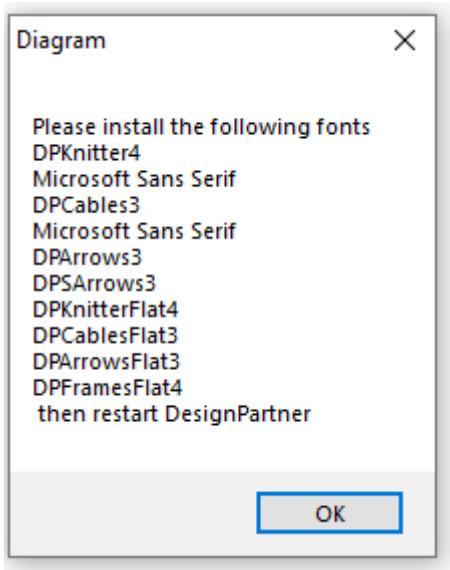

Det skyldes, at DesignPartner ikke er registreret hos Microsoft (en ret bøvlet proces).

Vælg **Installer**

Næste trin er at installere de fonte, DesingPartner skal bruge.

Tryk OK, så skal du gerne i stifinder få åbnet den mappe, hvorfra du skal installere fonte.